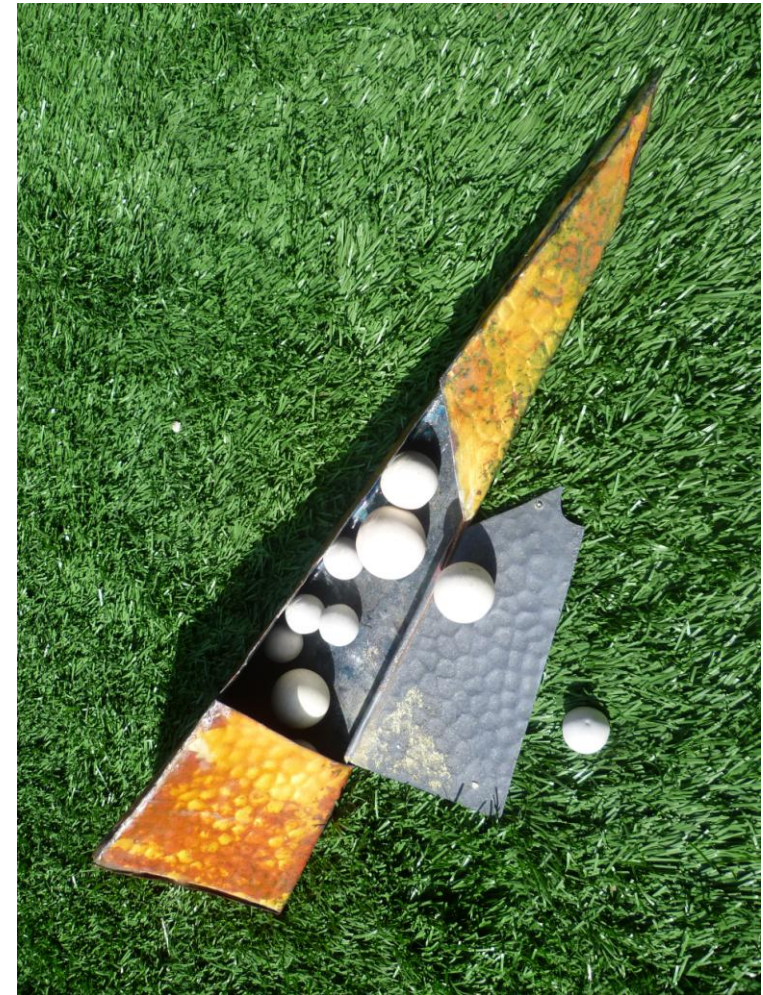

La família: tècnica mixta esmalt al foc i dibuix sobre alumini tractat 32,5 X 42 X 6cm.

**X
a
v
i
e
r

R
i
b
ó**

XAVIER RIBÓ CARALTÓ

La Copa, obra seleccionada per l'exposició:
El Mon de l'Esmalt 22,5 X 13cm.

*Ensenyant aprenc, i amb el llapis a la
ma no tinc fronteres*

*Davant la dificultat, la forma i el color
despullen totes les mancances del geni*

El peix: Dibuix; llapis color i tinta damunt paper
20X29cm.