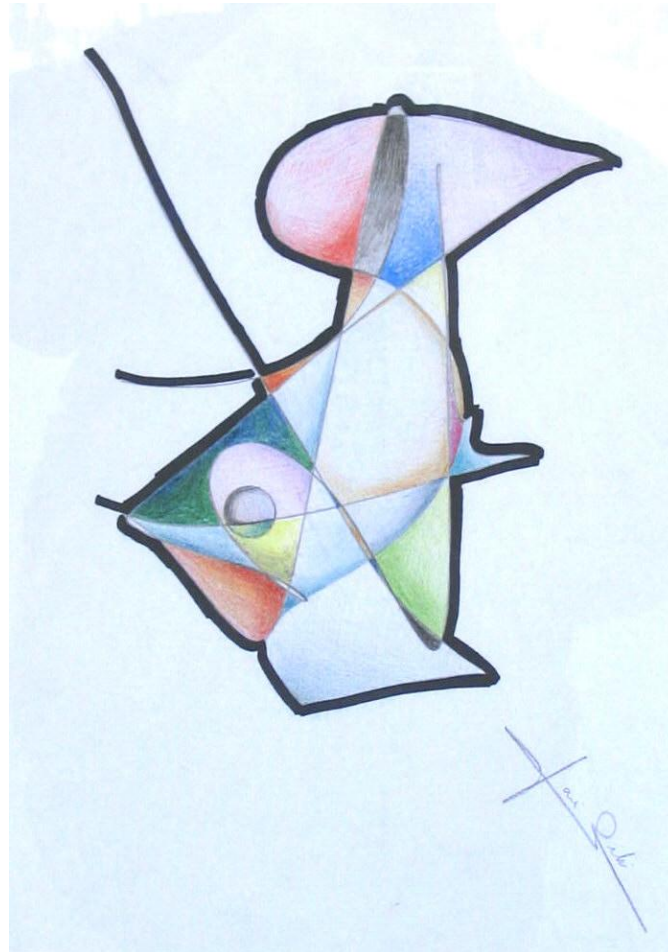

La família: tècnica mixta esmalt al foc i dibuix sobre alumini tractat 32,5 X 42 X 6cm.

**X
a
v
i
e
r

R
i
b
ó**

XAVIER RIBÓ CARALTÓ

La Copa, obra seleccionada per l'exposició:
El Mon de l'Esmalt 22,5 X 13cm.

*Ensenyant aprenc, i amb el llapis a la
ma no tinc fronteres*

*Davant la dificultat, la forma i el color
despullen totes les mancances del geni*

El peix: Dibuix; llapis color i tinta damunt paper
20X29cm.

Caixa per les boles: (esmalt al foc damunt coure)
46X10X11cm.